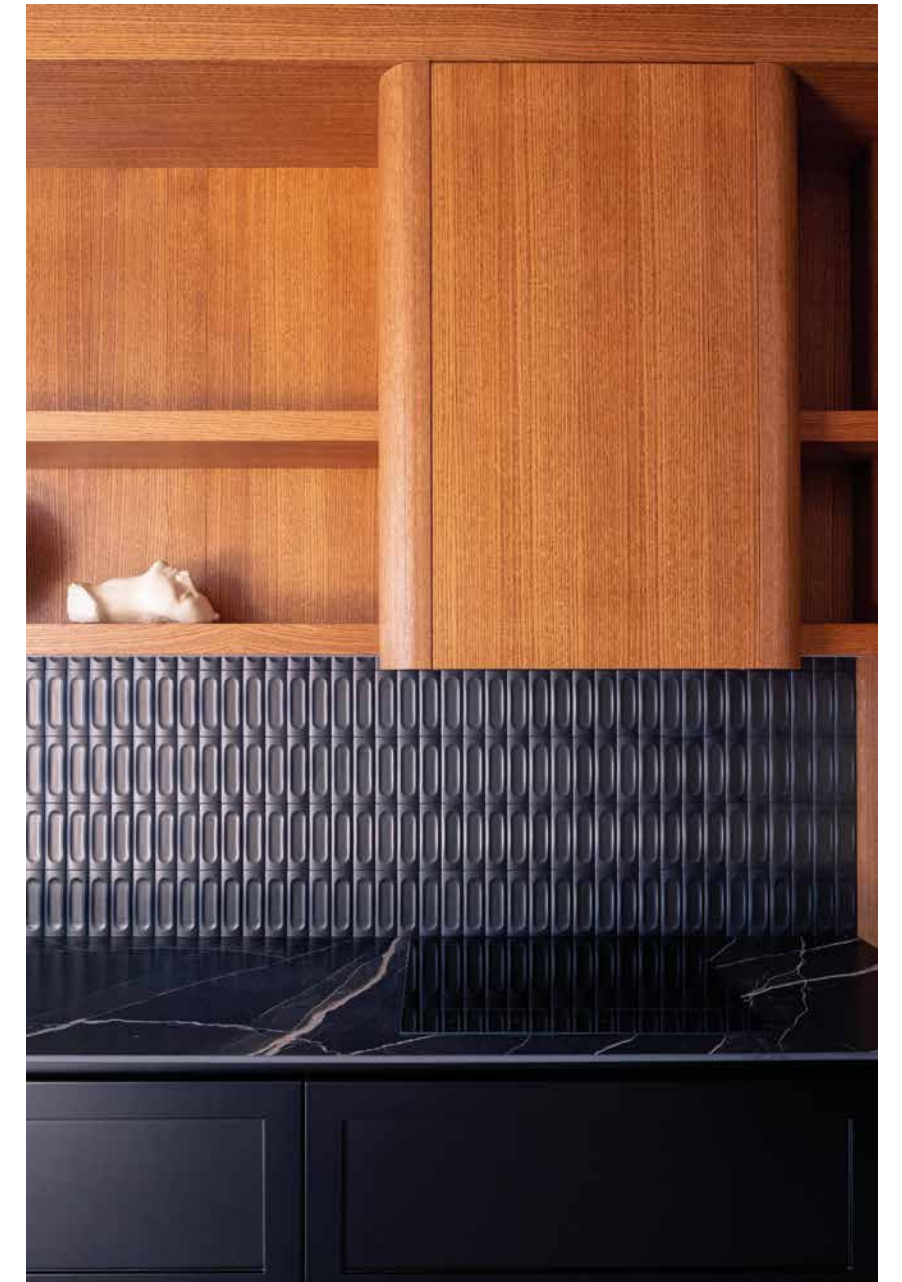

Cucina_03 La contemporanea.

Atmosfere metropolitane e
stile contemporaneo con
una cucina in stile urban.

Anta contemporanea con bozza
semplice (A2), pensile e mensole in
legno rovere Tinto noce.
Top in gres porcellanato opaco
effetto marmo.